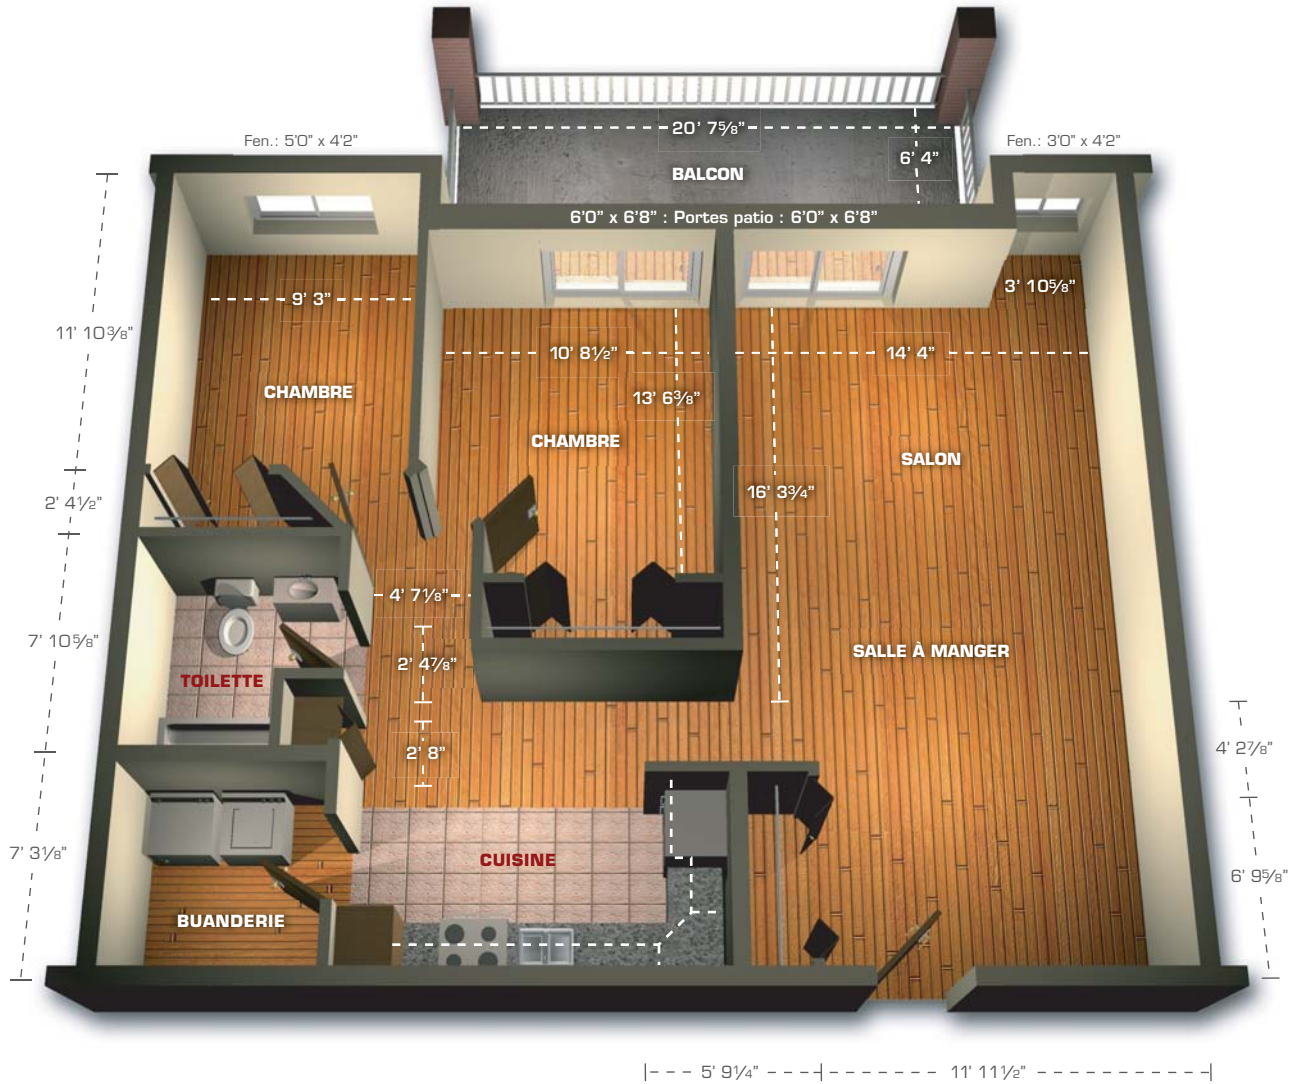

LES RÉSIDENCES
LE BOURG *Joie*

5
A12

Logement 4 1/2 de type C | Échelle : 1/4" = 1' 0"

559, rue Notre-Dame (coin Hervieux)
Le Gardeur (Québec) J5Z 5G1

(455) **582-9418**
lebourg-joie@bellnet.ca