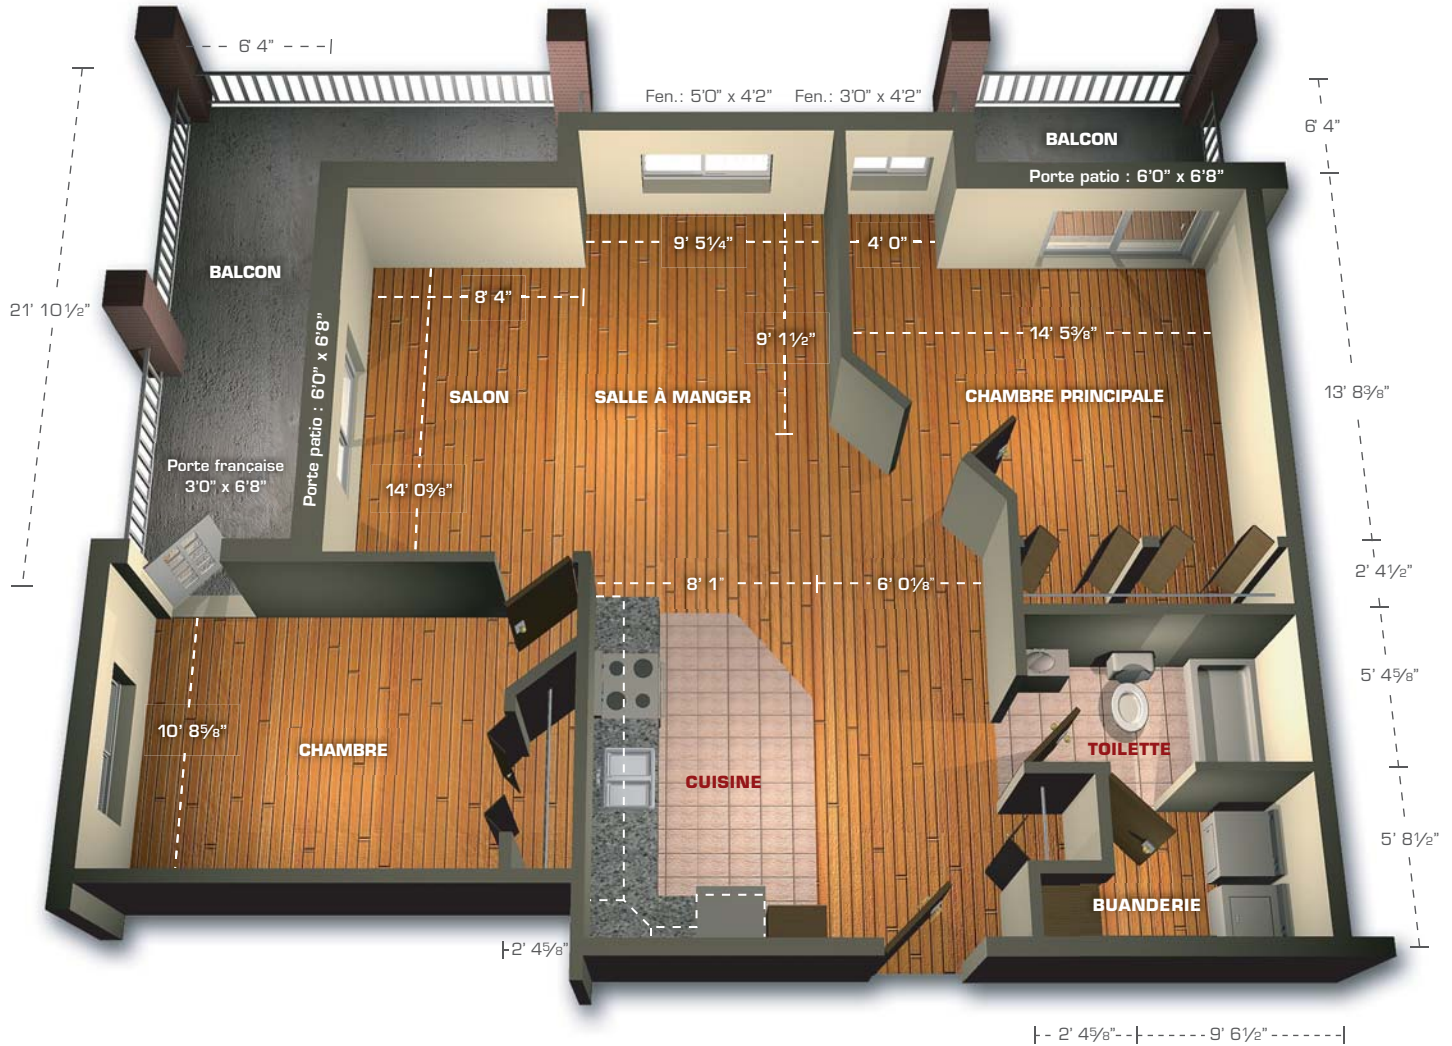

LES RÉSIDENCES  
**LE BOURG** *Joie*

5  
A12

Logement 4 1/2 de type B | Échelle : 1/4" = 1' 0"

559, rue Notre-Dame (coin Hervieux)  
Le Gardeur (Québec) J5Z 5G1

(450) **582-9418**  
lebourg-joie@bellnet.ca