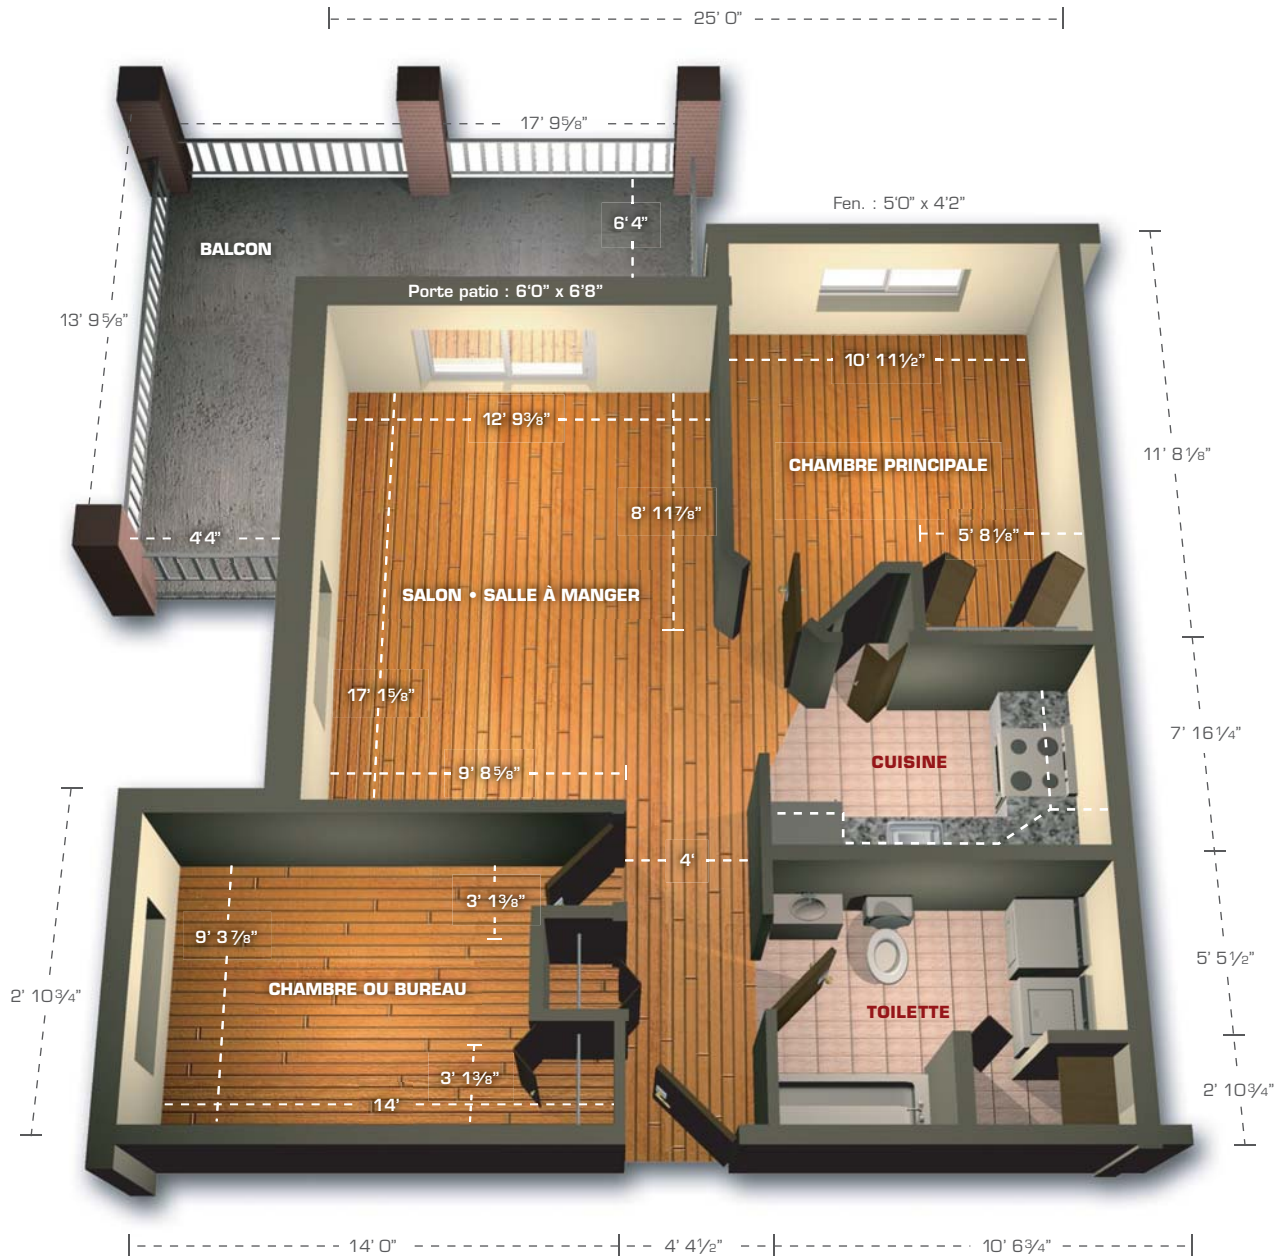

LES RÉSIDENCES
LE BOURG *Joie*

3
A12

Logement 4 1/2 de type A | Échelle : 1/4" = 1' 0"

559, rue Notre-Dame (coin Hervieux)
Le Gardeur (Québec) J5Z 5G1

(450) **582-9418**
lebourg-joie@bellnet.ca