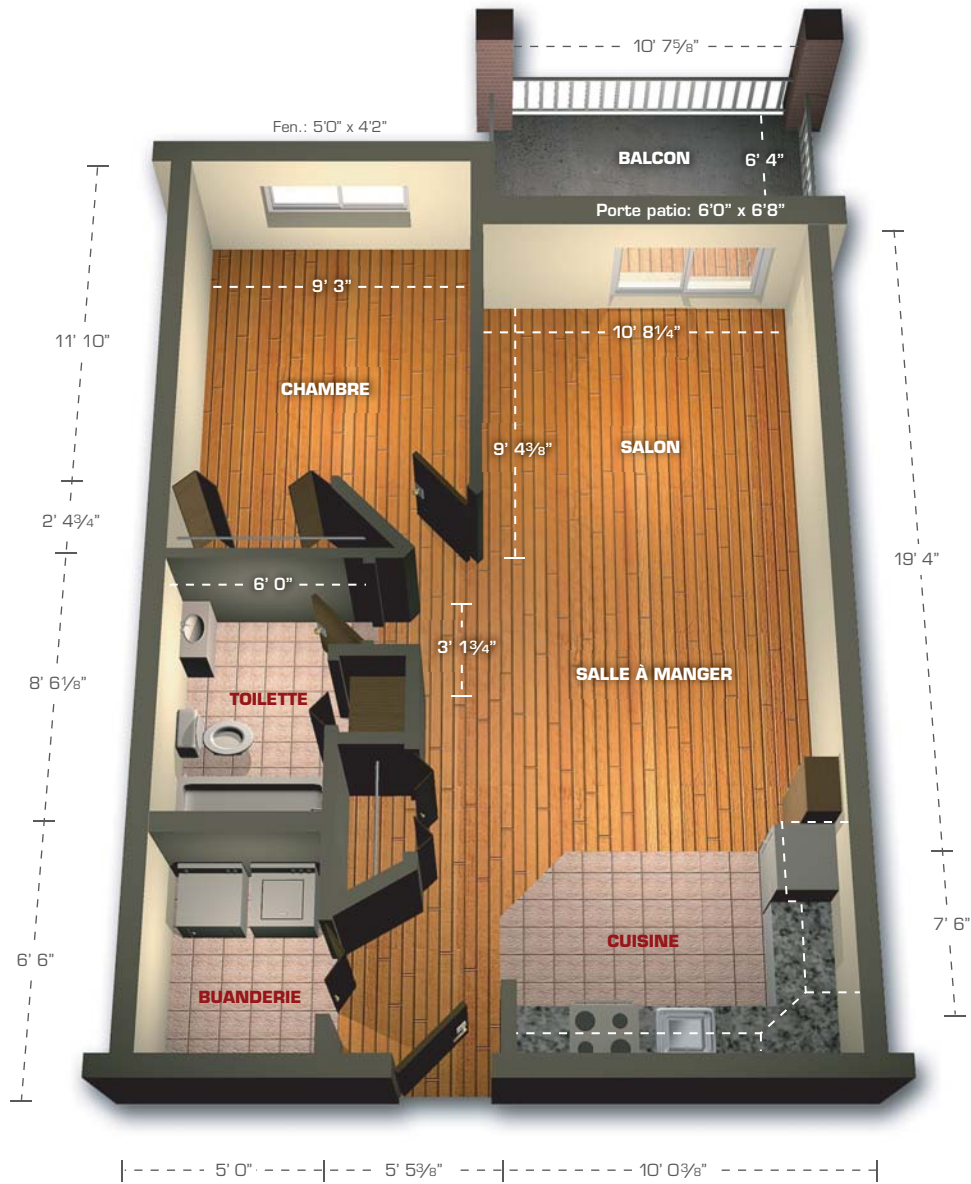

LES RÉSIDENCES
LE BOURG *Joie*

6
A12

Logement 3 1/2" de type A, Niveau 2 et 3 | Échelle : 1/4" = 1' 0"

559, rue Notre-Dame (coin Hervieux)
Le Gardeur (Québec) J5Z 5G1

(450) **582-9418**
lebourg-joie@bellnet.ca